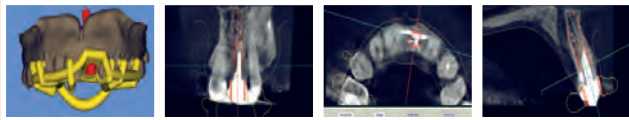

3D Implantat Planung mit SMOP

Mit unserer Planungssoftware von SMOP können wir mittels DICOM Daten und Modelldaten eine exakte Planung der gewünschten Implantate durchführen.

Die Vorteile

- **Exakte Planung**
- **Größtmögliche Sicherheit**
- **Gute Vorhersehbarkeit der Implantat Positionen**
- **Geführte Implantation, dadurch maximales Ausnutzen vorhandener knöcherner Strukturen**
- **Filigranes Schablonendesign für beste Sicht**
- **Minimal-invasives implantieren möglich**

All-on-4/6-Konzept - Feste Zähne an einem Tag

Diese Art der Versorgung ist für Patienten geeignet, die in einem oder auch beiden Kiefern zahnlos sind oder der bestehende Zahnbestand nicht mehr haltbar ist und entfernt werden muss.

Das **All-on-4/6-Konzept** bietet den Vorteil, dass an nur einem einzigen Tag der Implantation ein festsitzendes Provisorium auf nur 4 oder 6 Implantaten eingegliedert werden kann.

Besonders geeignet für Patienten, die in der Übergangsphase sowohl privat als auch beruflich nicht auf ein sicheres Gefühl und Stabilität verzichten möchten und eine kosteneffektive Lösung zu herkömmlichem Implantat getragenen Zahnersatz suchen.